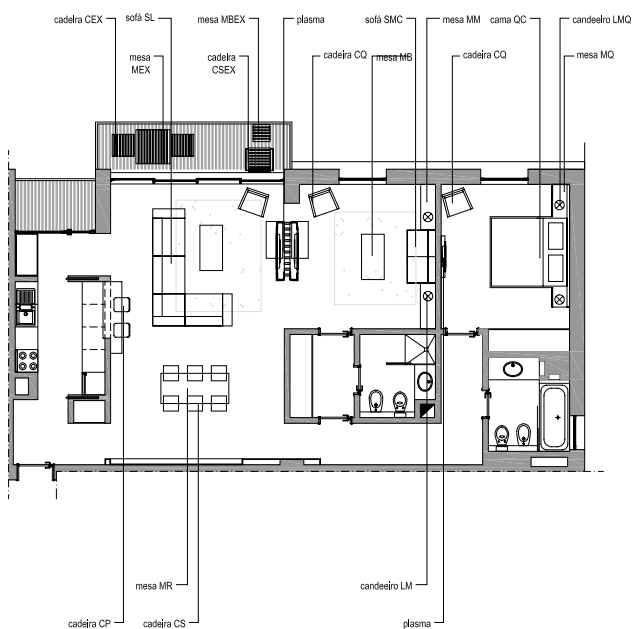

Apartamentos Turísticos
Edifício Central
Lote 6

Concurso para fornecimento de mobiliário
distribuição estilo moderno

EDIFÍCIO CENTRAL, BLOCOS A, B e C TIPOLOGIA T1-D
Nº DE FOGOS 12 UNIDADES

miguel
cardoso
ARQUITECTO

www.m-cardoso.com